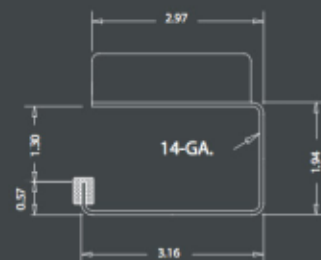

GUÍA DE DETALLE DE LAS SERIES 2500