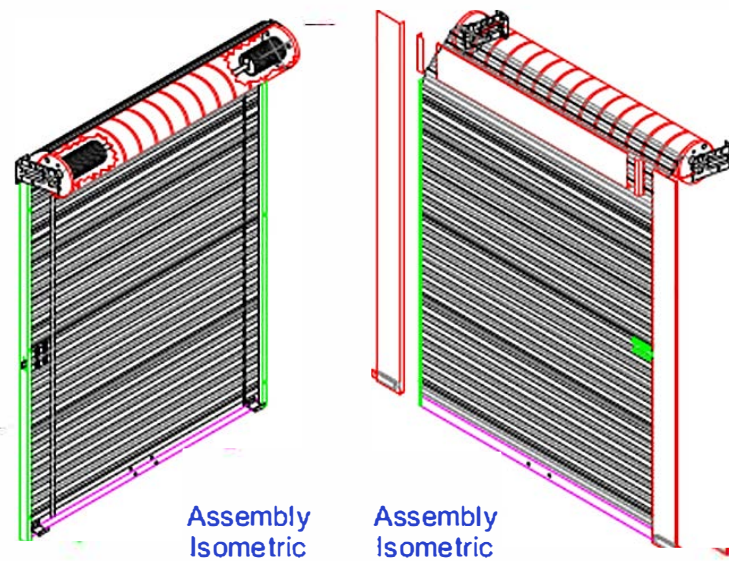

Tel: (55) 4440 0360
WhatsApp: (81) 8363 8981
EMAIL: ventas@bering.com.mx