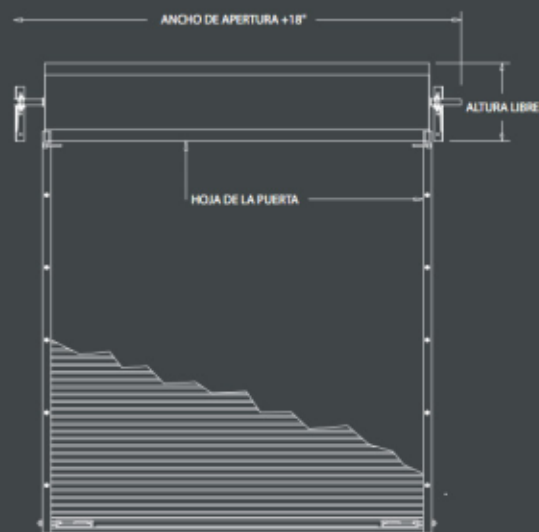

BERING

**CORTINA ENROLLABLE
(ROLL UP DOOR)
SERIE COMERCIAL**

Cortina

- Acero duro galvanizado calibre 26, Grado E
- Corrugado de reforzado profundo
- Tamaño máximo de apertura de 12' x 18'
- Tiras de uso flexible

Barra del fondo

- 2" x 1 1/2" ángulos galvanizados
- Foco astrágalo
- Tuercas y pernos de acero

Ensamblado de Eje de Tambor

- Eje de acero 1 5/16" O.D., calibre 14
- Eje calibre 11 en puertas de más de 10' de ancho
- Utiliza tambores calibre 16 de 12"
- Conexión de bola en tambores de acero blindado
- Hoja superior completa

Apertura de Altura Libre

- Puertas de hasta 10' tienen 20" de altura libre
- Puertas de 10' a 14' tienen 22" de altura libre
- Puertas de 14' tienen 24" de altura libre

PUERTA DE GRADO COMERCIAL DE USO LIGERO

SPCOR

BERING

ELEVACIÓN INTERIOR

GUÍA DE MONTAJE DE LAS SERIES 2000

GUÍA DE MONTAJE DE LAS SERIES 2500

PUERTA DE ENGRANAJE DE LAS SERIES 2000

DETALLE DE PUERTA AISLADA DE LAS SERIES 2250

GUÍA DE DETALLE DE LAS SERIES 2000