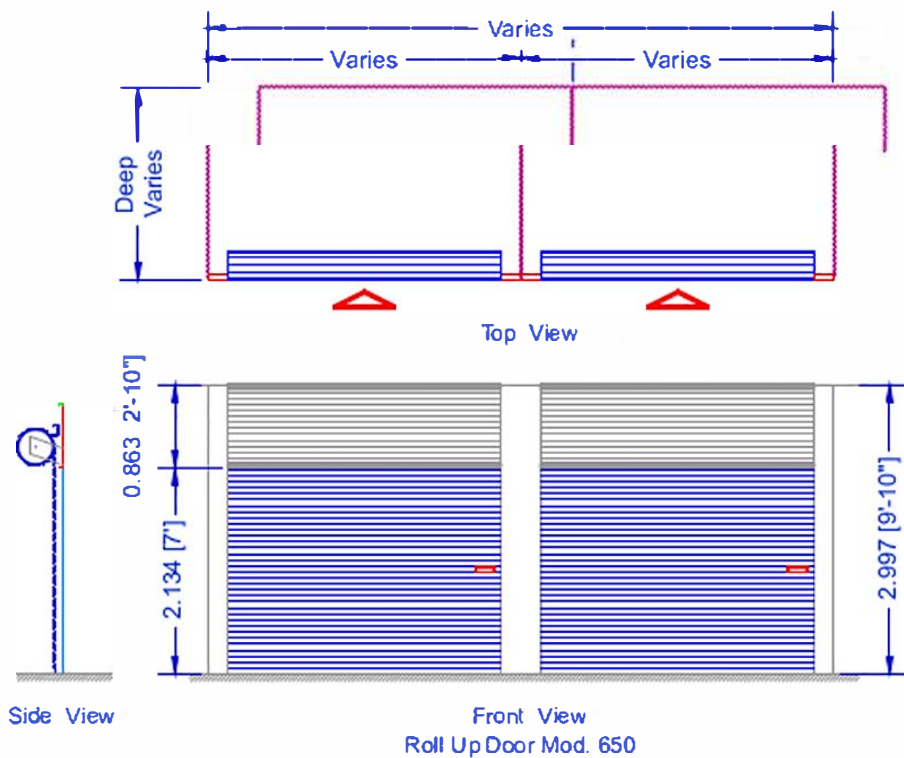

Tel: (55) 4440 0360
WhatsApp: (81) 8363 8981
EMAIL: ventas@bering.com.mx