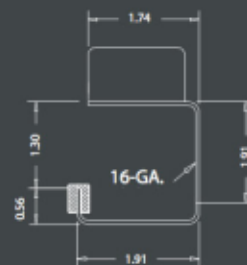

Apertura de Altura Libre

- Puertas de hasta 10' tienen 20" de altura libre
- Puertas de 10' a 14' tienen 22" de altura libre
- Puertas de 14' tienen 24" de altura libre

PUERTA DE GRADO COMERCIAL DE USO LIGERO

SPCOR

BERING

ELEVACIÓN INTERIOR

GUÍA DE MONTAJE DE LAS SERIES 2000

GUÍA DE MONTAJE DE LAS SERIES 2500

PUERTA DE ENGRANAJE DE LAS SERIES 2000

DETALLE DE PUERTA AISLADA DE LAS SERIES 2250

GUÍA DE DETALLE DE LAS SERIES 2000