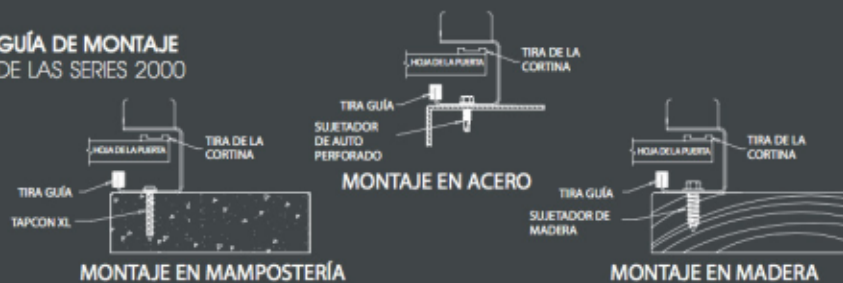

SPCOR

BERING

ELEVACIÓN INTERIOR

GUÍA DE MONTAJE DE LAS SERIES 2000

GUÍA DE MONTAJE DE LAS SERIES 2500

PUERTA DE ENGRANAJE DE LAS SERIES 2000

DETALLE DE PUERTA AISLADA DE LAS SERIES 2250

GUÍA DE DETALLE DE LAS SERIES 2000